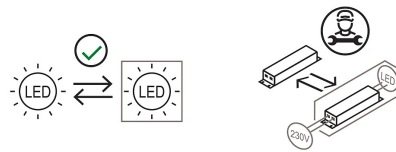

Certifications

EcoLabel