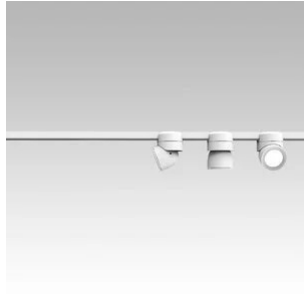

1441/38/BI