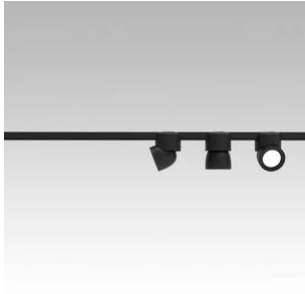

Code de couleur

1441/38/NE