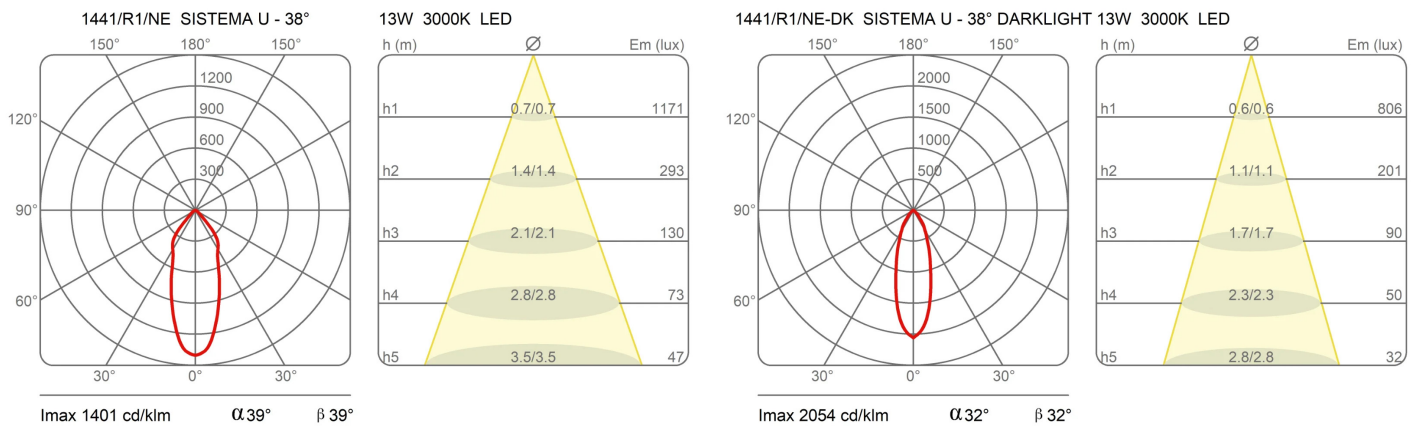

Courbes photométriques